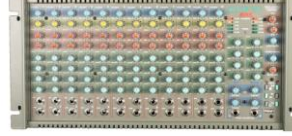

### DELTA 12

12 kanal konsol tip eko reverb power mikser  
7 band çift ekolayzer 2x400W power  
amplifikatör

684

### DELTA 10 MX

10 kanal konsol tip eko reverb deck mikser 7  
band çift ekolayzer. Harici güç kaynağı.

502

### CLR12

12 kanal mikser, eko reverb, VU metre,  
2x500W, line out, kanal ve masterde 4 ton  
kontrol, MP3

713

### CLR14

12 kanal mikser, eko reverb, VU metre,  
4x500W, line out, kanal ve masterde 4 ton  
kontrol, MP3

1003